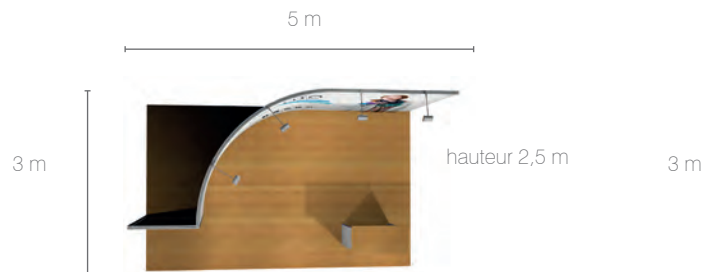

## Murs Vector arrondis

Donnez la forme que vous voulez à votre stand ! Des cadres et traverses peuvent être cintrés pour donner des formes arrondis à votre stand.

Option sur-demande

## Mur lumineux LED

Grâce à un système d'ampoules LED en périphérie, créez des murs d'images rétroéclairés.

Impact assuré !  
Option sur-demande

## Bord arrondi

Des structures plus dynamiques grâce aux profilés à bord arrondi. Disponibles en 50mm ou 100mm de large.

NEW