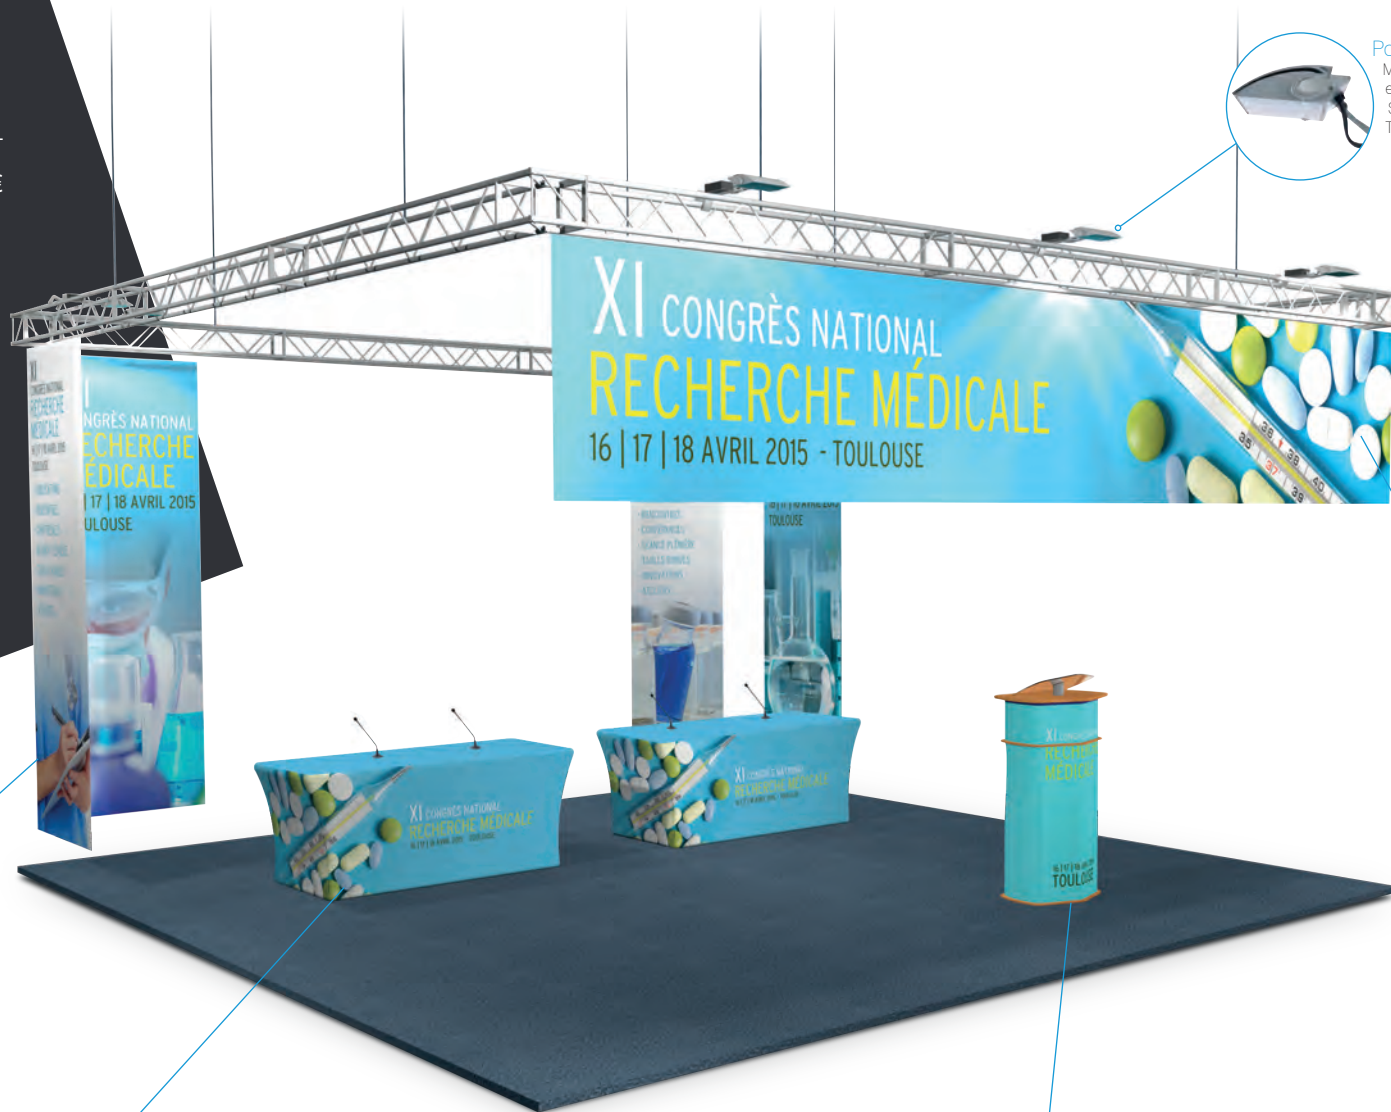

# STAND ARENA 36m<sup>2</sup>

Structure suspendue\*

Prix Public  
Conseillé HT

2490 €

Impression visuels textile

825 €

En option

Spots 70 Watt

290 €

Table pliante + housse

450 €

Comptoir avec visuel

699 €

**Powerspot 3000**  
Mettez en valeur votre stand en ajoutant de la lumière. Spot halogène 70 Watt. Tête ajustable. (voir page 42)

POSSIBILITÉ  
D'UTILISER DES  
VISUELS TRÈS  
GRAND FORMAT

## Table avec housse textile

Table pliante personnalisable avec une housse ou une nappe imprimée. (vendues séparément). Poignée de transport. 745 (h) x 1835 (l) x 750 (p) mm

réf : FT-6

## Comptoir avec pupitre

Comptoir avec étagère interne. Tablette disponible en 6 coloris au choix (voir page 45). Pupitre en acrylique. Visuels en PVC. Sac de transport inclus. 1300 (h) x 665 (h) x 480 (p) mm